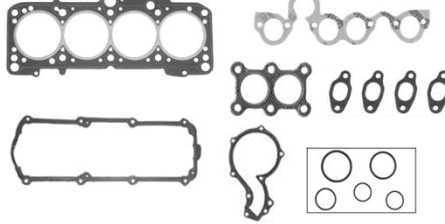

GOLF 1.6/1.8 (Importado) JL 46101K

7212-K