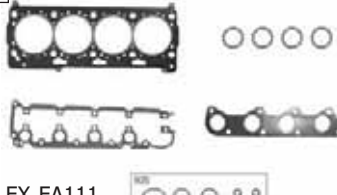

KOMBI FLEX EA111
1.4 8V
CABEÇOTE - PAK JL 46803K

7220AK